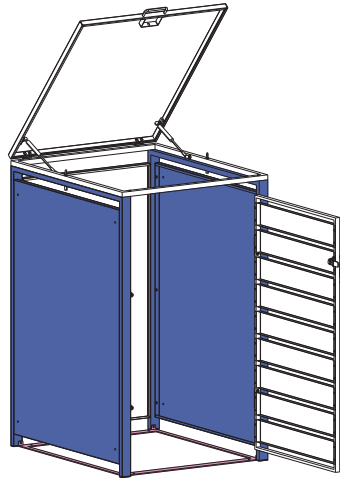

Installation Guide

ECOBLCS – Bin Storage with Lid, Charcoal, Single

ECOBLWS – Bin Storage with Lid, Charcoal and Woodgrain, Single

| | | | | | | |
|-------------------------------------------------------------------------------------------------------|--------------------------------------------------------------------------------------------------------|--------------------------------------------------------------------------------------------|----------------------------------------------------------------------------------------------|----------------------------------------------------------------------------------------------|---------------------------------------------------------------------------------------------------------|--------------------------------------------------------------------------------------------------------|
| A1x1  | Cx1  | Dx1  | Ex1  | F1x1  | | |
| Hx1  | I1x2  | Jx1  | Kx2  | Lx4  | | |
| Mx1  | Nx1  | Ox1  | Px2  | Qx4  | Rx10  M4x10mm | Sx8  M4x20mm |
| Tx6  M4x30mm | Ux16  M4x14mm | Vx1  | Wx4  | Xx4  | Yx1  | Zx1  |

If you want to connect another bin storage please use part S, W and X.

STEP 1

STEP 2

STEP 3

STEP 4

STEP 5

F1x1

Tx6