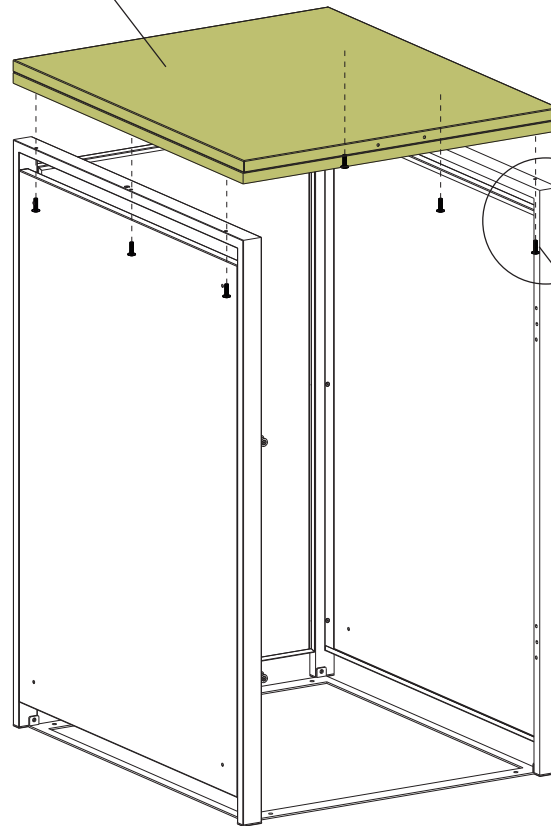

Installation Guide

ECOBLCS – Bin Storage with Lid, Charcoal, Single

ECOBLWS – Bin Storage with Lid, Charcoal and Woodgrain, Single

| | | | | | | |
|-------------------------------------------------------------------------------------------------------|--------------------------------------------------------------------------------------------------------|--------------------------------------------------------------------------------------------|----------------------------------------------------------------------------------------------|----------------------------------------------------------------------------------------------|---------------------------------------------------------------------------------------------------------|--------------------------------------------------------------------------------------------------------|
| A1x1  | Cx1  | Dx1  | Ex1  | F1x1  | | |
| Hx1  | I1x2  | Jx1  | Kx2  | Lx4  | | |
| Mx1  | Nx1  | Ox1  | Px2  | Qx4  | Rx10  M4x10mm | Sx8  M4x20mm |
| Tx6  M4x30mm | Ux16  M4x14mm | Vx1  | Wx4  | Xx4  | Yx1  | Zx1  |

If you want to connect another bin storage please use part S, W and X.

STEP 1

STEP 2

STEP 3

STEP 4

STEP 5

F1x1

Tx6