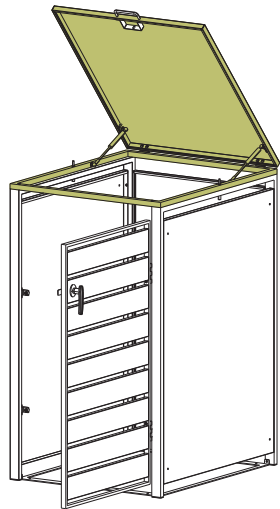

Installation Guide

ECOBLCS – Bin Storage with Lid, Charcoal, Single

ECOBLWS – Bin Storage with Lid, Charcoal and Woodgrain, Single

| | | | | | | |
|-------------------------------------------------------------------------------------------------------|--------------------------------------------------------------------------------------------------------|--------------------------------------------------------------------------------------------|----------------------------------------------------------------------------------------------|----------------------------------------------------------------------------------------------|---------------------------------------------------------------------------------------------------------|--------------------------------------------------------------------------------------------------------|
| A1x1  | Cx1  | Dx1  | Ex1  | F1x1  | | |
| Hx1  | I1x2  | Jx1  | Kx2  | Lx4  | | |
| Mx1  | Nx1  | Ox1  | Px2  | Qx4  | Rx10  M4x10mm | Sx8  M4x20mm |
| Tx6  M4x30mm | Ux16  M4x14mm | Vx1  | Wx4  | Xx4  | Yx1  | Zx1  |

If you want to connect another bin storage please use part S, W and X.

STEP 1

STEP 2

STEP 3

STEP 4

STEP 5

F1x1

Tx6