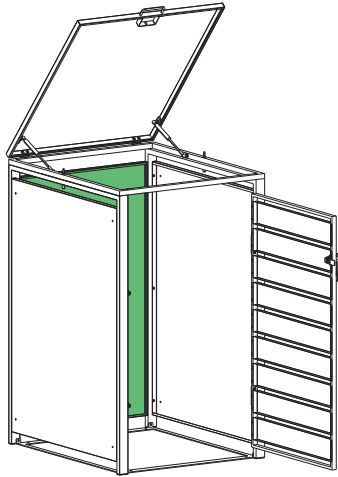

Installation Guide

ECOBLCS – Bin Storage with Lid, Charcoal, Single

ECOBLWS – Bin Storage with Lid, Charcoal and Woodgrain, Single

| | | | | | | |
|-------------------------------------------------------------------------------------------------------|--------------------------------------------------------------------------------------------------------|--------------------------------------------------------------------------------------------|----------------------------------------------------------------------------------------------|----------------------------------------------------------------------------------------------|---------------------------------------------------------------------------------------------------------|--------------------------------------------------------------------------------------------------------|
| A1x1  | Cx1  | Dx1  | Ex1  | F1x1  | | |
| Hx1  | I1x2  | Jx1  | Kx2  | Lx4  | | |
| Mx1  | Nx1  | Ox1  | Px2  | Qx4  | Rx10  M4x10mm | Sx8  M4x20mm |
| Tx6  M4x30mm | Ux16  M4x14mm | Vx1  | Wx4  | Xx4  | Yx1  | Zx1  |

If you want to connect another bin storage please use part S, W and X.

STEP 1

STEP 2

STEP 3

STEP 4

STEP 5

F1x1

Tx6