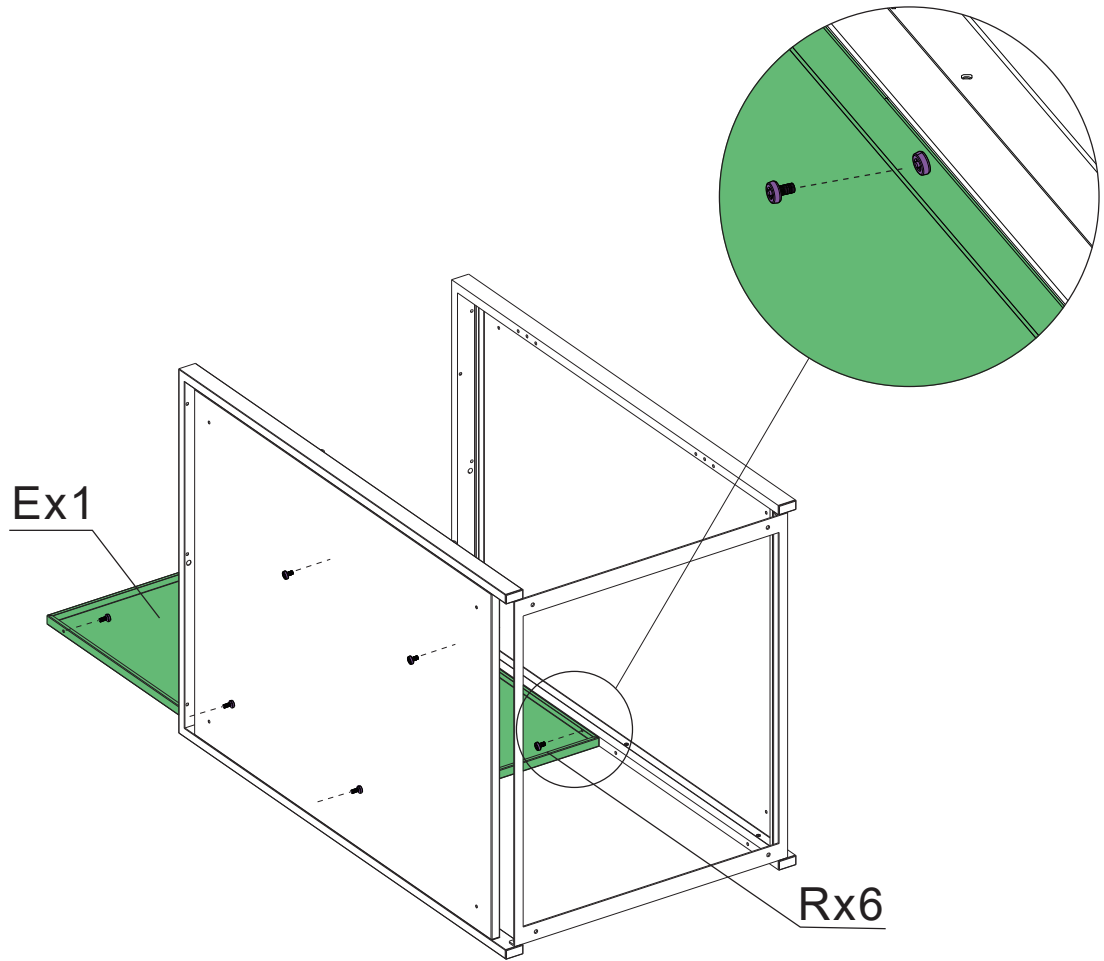

Installation Guide

ECOBLCS – Bin Storage with Lid, Charcoal, Single

ECOBLWS – Bin Storage with Lid, Charcoal and Woodgrain, Single

| | | | | | | |
|-------------------------------------------------------------------------------------------------------|--------------------------------------------------------------------------------------------------------|--------------------------------------------------------------------------------------------|----------------------------------------------------------------------------------------------|----------------------------------------------------------------------------------------------|---------------------------------------------------------------------------------------------------------|--------------------------------------------------------------------------------------------------------|
| A1x1  | Cx1  | Dx1  | Ex1  | F1x1  | | |
| Hx1  | I1x2  | Jx1  | Kx2  | Lx4  | | |
| Mx1  | Nx1  | Ox1  | Px2  | Qx4  | Rx10  M4x10mm | Sx8  M4x20mm |
| Tx6  M4x30mm | Ux16  M4x14mm | Vx1  | Wx4  | Xx4  | Yx1  | Zx1  |

If you want to connect another bin storage please use part S, W and X.

STEP 1

STEP 2

STEP 3

STEP 4

STEP 5

F1x1

Tx6