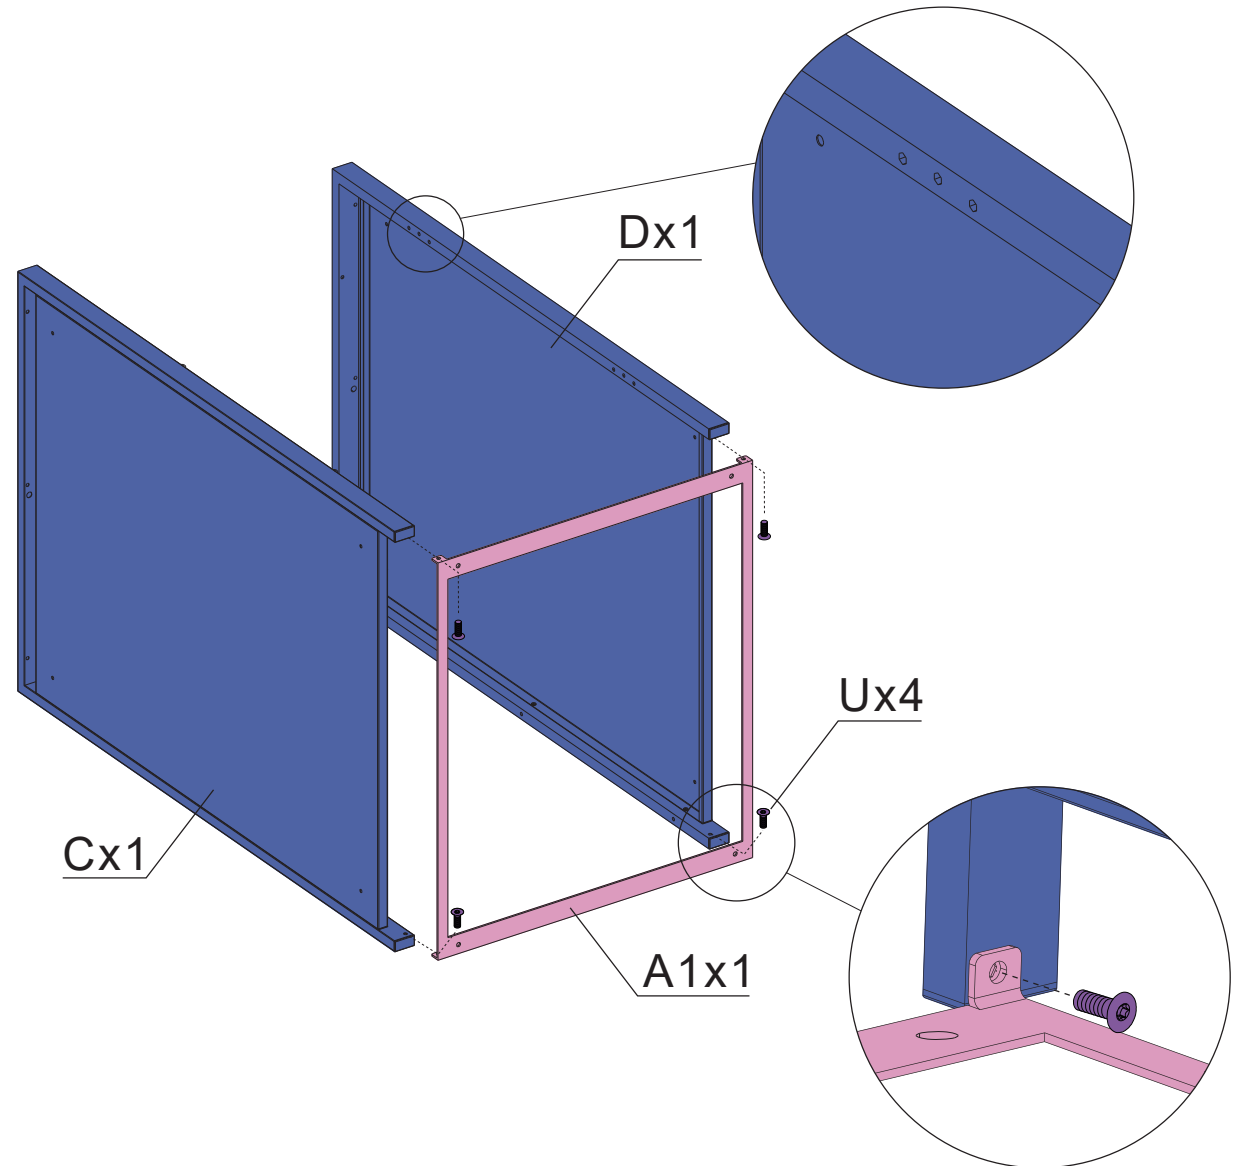

Installation Guide

ECOBLCS – Bin Storage with Lid, Charcoal, Single

ECOBLWS – Bin Storage with Lid, Charcoal and Woodgrain, Single

| | | | | | | |
|-------------------------------------------------------------------------------------------------------|--------------------------------------------------------------------------------------------------------|--------------------------------------------------------------------------------------------|----------------------------------------------------------------------------------------------|----------------------------------------------------------------------------------------------|---------------------------------------------------------------------------------------------------------|--------------------------------------------------------------------------------------------------------|
| A1x1  | Cx1  | Dx1  | Ex1  | F1x1  | | |
| Hx1  | I1x2  | Jx1  | Kx2  | Lx4  | | |
| Mx1  | Nx1  | Ox1  | Px2  | Qx4  | Rx10  M4x10mm | Sx8  M4x20mm |
| Tx6  M4x30mm | Ux16  M4x14mm | Vx1  | Wx4  | Xx4  | Yx1  | Zx1  |

If you want to connect another bin storage please use part S, W and X.

STEP 1

STEP 2

STEP 3

STEP 4

STEP 5

F1x1

Tx6