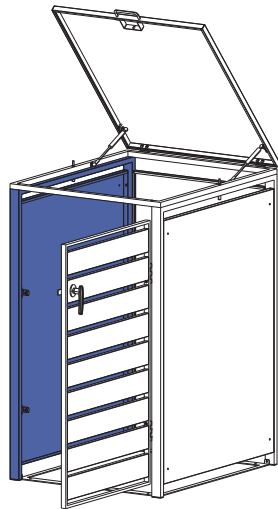

Installation Guide

ECOBLCS – Bin Storage with Lid, Charcoal, Single

ECOBLWS – Bin Storage with Lid, Charcoal and Woodgrain, Single

| | | | | | | |
|-------------------------------------------------------------------------------------------------------|--------------------------------------------------------------------------------------------------------|--------------------------------------------------------------------------------------------|----------------------------------------------------------------------------------------------|----------------------------------------------------------------------------------------------|---------------------------------------------------------------------------------------------------------|--------------------------------------------------------------------------------------------------------|
| A1x1  | Cx1  | Dx1  | Ex1  | F1x1  | | |
| Hx1  | I1x2  | Jx1  | Kx2  | Lx4  | | |
| Mx1  | Nx1  | Ox1  | Px2  | Qx4  | Rx10  M4x10mm | Sx8  M4x20mm |
| Tx6  M4x30mm | Ux16  M4x14mm | Vx1  | Wx4  | Xx4  | Yx1  | Zx1  |

If you want to connect another bin storage please use part S, W and X.

STEP 1

STEP 2

STEP 3

STEP 4

STEP 5

F1x1

Tx6