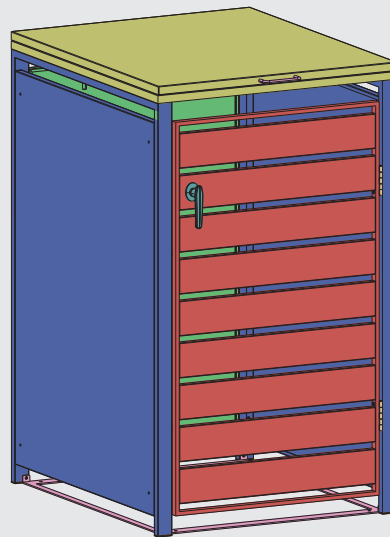

Installation Guide

ECOBLCS – Bin Storage with Lid, Charcoal, Single

ECOBLWS – Bin Storage with Lid, Charcoal and Woodgrain, Single

| | | | | | | |
|-------------------------------------------------------------------------------------------------------|--------------------------------------------------------------------------------------------------------|--------------------------------------------------------------------------------------------|----------------------------------------------------------------------------------------------|----------------------------------------------------------------------------------------------|---------------------------------------------------------------------------------------------------------|--------------------------------------------------------------------------------------------------------|
| A1x1  | Cx1  | Dx1  | Ex1  | F1x1  | | |
| Hx1  | I1x2  | Jx1  | Kx2  | Lx4  | | |
| Mx1  | Nx1  | Ox1  | Px2  | Qx4  | Rx10  M4x10mm | Sx8  M4x20mm |
| Tx6  M4x30mm | Ux16  M4x14mm | Vx1  | Wx4  | Xx4  | Yx1  | Zx1  |

If you want to connect another bin storage please use part S, W and X.

STEP 1

STEP 2

STEP 3

STEP 4

STEP 5

F1x1

Tx6