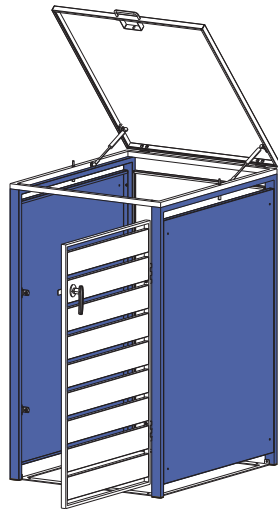

Installation Guide

ECOBLCS – Bin Storage with Lid, Charcoal, Single

ECOBLWS – Bin Storage with Lid, Charcoal and Woodgrain, Single

| | | | | | | |
|-------------------------------------------------------------------------------------------------------|--------------------------------------------------------------------------------------------------------|--------------------------------------------------------------------------------------------|----------------------------------------------------------------------------------------------|----------------------------------------------------------------------------------------------|---------------------------------------------------------------------------------------------------------|--------------------------------------------------------------------------------------------------------|
| A1x1  | Cx1  | Dx1  | Ex1  | F1x1  | | |
| Hx1  | I1x2  | Jx1  | Kx2  | Lx4  | | |
| Mx1  | Nx1  | Ox1  | Px2  | Qx4  | Rx10  M4x10mm | Sx8  M4x20mm |
| Tx6  M4x30mm | Ux16  M4x14mm | Vx1  | Wx4  | Xx4  | Yx1  | Zx1  |

If you want to connect another bin storage please use part S, W and X.

STEP 1

STEP 2

STEP 3

STEP 4

STEP 5

F1x1

Tx6