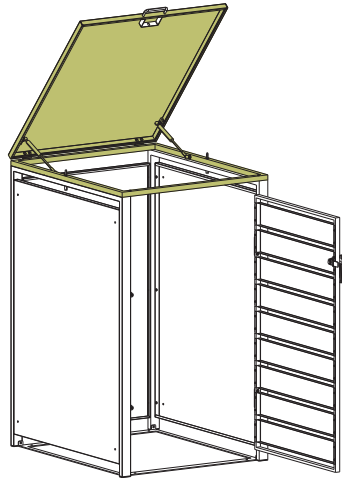

Installation Guide

ECOBLCS – Bin Storage with Lid, Charcoal, Single

ECOBLWS – Bin Storage with Lid, Charcoal and Woodgrain, Single

| | | | | | | |
|-------------------------------------------------------------------------------------------------------|--------------------------------------------------------------------------------------------------------|--------------------------------------------------------------------------------------------|----------------------------------------------------------------------------------------------|----------------------------------------------------------------------------------------------|---------------------------------------------------------------------------------------------------------|--------------------------------------------------------------------------------------------------------|
| A1x1  | Cx1  | Dx1  | Ex1  | F1x1  | | |
| Hx1  | I1x2  | Jx1  | Kx2  | Lx4  | | |
| Mx1  | Nx1  | Ox1  | Px2  | Qx4  | Rx10  M4x10mm | Sx8  M4x20mm |
| Tx6  M4x30mm | Ux16  M4x14mm | Vx1  | Wx4  | Xx4  | Yx1  | Zx1  |

If you want to connect another bin storage please use part S, W and X.

STEP 1

STEP 2

STEP 3

STEP 4

STEP 5

F1x1

Tx6