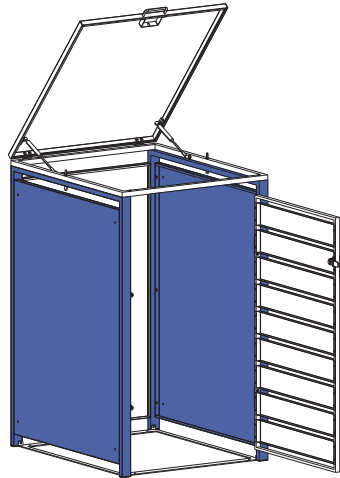

Installation Guide

ECOBLCS – Bin Storage with Lid, Charcoal, Single

ECOBLWS – Bin Storage with Lid, Charcoal and Woodgrain, Single

| | | | | | | |
|-------------------------------------------------------------------------------------------------------|--------------------------------------------------------------------------------------------------------|--------------------------------------------------------------------------------------------|----------------------------------------------------------------------------------------------|----------------------------------------------------------------------------------------------|---------------------------------------------------------------------------------------------------------|--------------------------------------------------------------------------------------------------------|
| A1x1  | Cx1  | Dx1  | Ex1  | F1x1  | | |
| Hx1  | I1x2  | Jx1  | Kx2  | Lx4  | | |
| Mx1  | Nx1  | Ox1  | Px2  | Qx4  | Rx10  M4x10mm | Sx8  M4x20mm |
| Tx6  M4x30mm | Ux16  M4x14mm | Vx1  | Wx4  | Xx4  | Yx1  | Zx1  |

If you want to connect another bin storage please use part S, W and X.

STEP 1

STEP 2

STEP 3

STEP 4

STEP 5

F1x1

Tx6