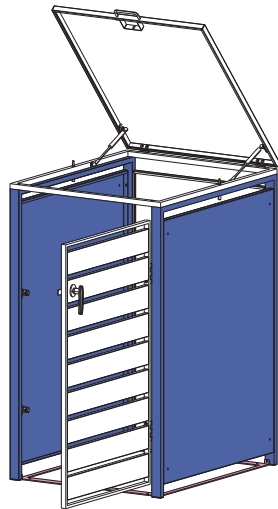

Installation Guide

ECOBLCS – Bin Storage with Lid, Charcoal, Single

ECOBLWS – Bin Storage with Lid, Charcoal and Woodgrain, Single

| | | | | | | |
|-------------------------------------------------------------------------------------------------------|--------------------------------------------------------------------------------------------------------|--------------------------------------------------------------------------------------------|----------------------------------------------------------------------------------------------|----------------------------------------------------------------------------------------------|---------------------------------------------------------------------------------------------------------|--------------------------------------------------------------------------------------------------------|
| A1x1  | Cx1  | Dx1  | Ex1  | F1x1  | | |
| Hx1  | I1x2  | Jx1  | Kx2  | Lx4  | | |
| Mx1  | Nx1  | Ox1  | Px2  | Qx4  | Rx10  M4x10mm | Sx8  M4x20mm |
| Tx6  M4x30mm | Ux16  M4x14mm | Vx1  | Wx4  | Xx4  | Yx1  | Zx1  |

If you want to connect another bin storage please use part S, W and X.

STEP 1

STEP 2

STEP 3

STEP 4

STEP 5

F1x1

Tx6