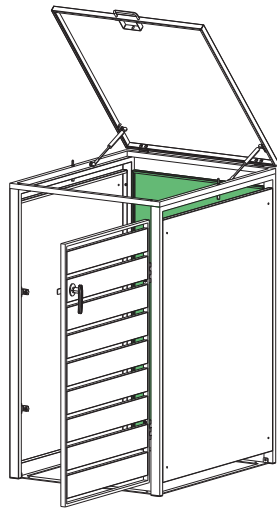

Installation Guide

ECOBLCS – Bin Storage with Lid, Charcoal, Single

ECOBLWS – Bin Storage with Lid, Charcoal and Woodgrain, Single

| | | | | | | |
|-------------------------------------------------------------------------------------------------------|--------------------------------------------------------------------------------------------------------|--------------------------------------------------------------------------------------------|----------------------------------------------------------------------------------------------|----------------------------------------------------------------------------------------------|---------------------------------------------------------------------------------------------------------|--------------------------------------------------------------------------------------------------------|
| A1x1  | Cx1  | Dx1  | Ex1  | F1x1  | | |
| Hx1  | I1x2  | Jx1  | Kx2  | Lx4  | | |
| Mx1  | Nx1  | Ox1  | Px2  | Qx4  | Rx10  M4x10mm | Sx8  M4x20mm |
| Tx6  M4x30mm | Ux16  M4x14mm | Vx1  | Wx4  | Xx4  | Yx1  | Zx1  |

If you want to connect another bin storage please use part S, W and X.

STEP 1

STEP 2

STEP 3

STEP 4

STEP 5

F1x1

Tx6