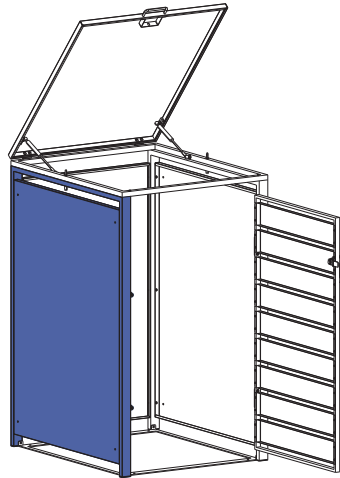

Installation Guide

ECOBLCS – Bin Storage with Lid, Charcoal, Single

ECOBLWS – Bin Storage with Lid, Charcoal and Woodgrain, Single

| | | | | | | |
|-------------------------------------------------------------------------------------------------------|--------------------------------------------------------------------------------------------------------|--------------------------------------------------------------------------------------------|----------------------------------------------------------------------------------------------|----------------------------------------------------------------------------------------------|---------------------------------------------------------------------------------------------------------|--------------------------------------------------------------------------------------------------------|
| A1x1  | Cx1  | Dx1  | Ex1  | F1x1  | | |
| Hx1  | I1x2  | Jx1  | Kx2  | Lx4  | | |
| Mx1  | Nx1  | Ox1  | Px2  | Qx4  | Rx10  M4x10mm | Sx8  M4x20mm |
| Tx6  M4x30mm | Ux16  M4x14mm | Vx1  | Wx4  | Xx4  | Yx1  | Zx1  |

If you want to connect another bin storage please use part S, W and X.

STEP 1

STEP 2

STEP 3

STEP 4

STEP 5

F1x1

Tx6