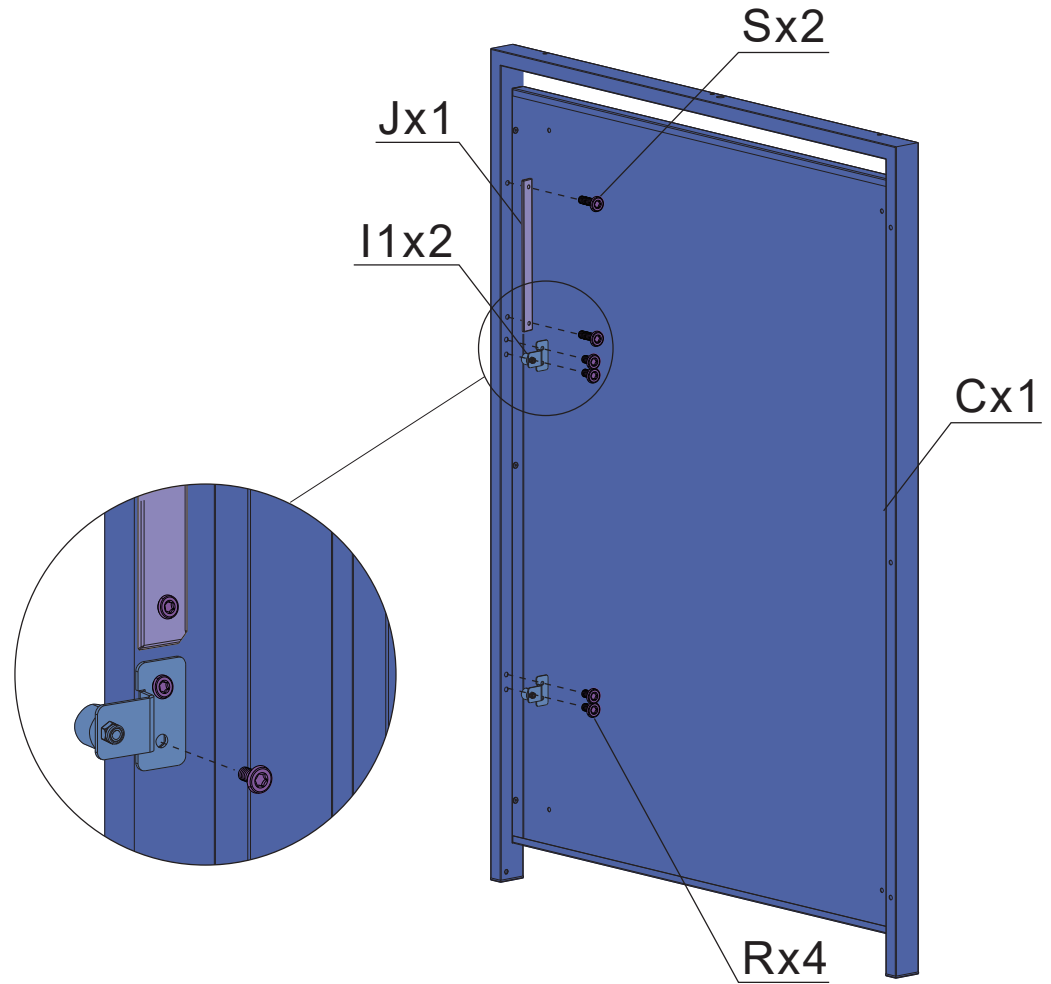

Installation Guide

ECOBLCS – Bin Storage with Lid, Charcoal, Single

ECOBLWS – Bin Storage with Lid, Charcoal and Woodgrain, Single

| | | | | | | |
|-------------------------------------------------------------------------------------------------------|--------------------------------------------------------------------------------------------------------|--------------------------------------------------------------------------------------------|----------------------------------------------------------------------------------------------|----------------------------------------------------------------------------------------------|---------------------------------------------------------------------------------------------------------|--------------------------------------------------------------------------------------------------------|
| A1x1  | Cx1  | Dx1  | Ex1  | F1x1  | | |
| Hx1  | I1x2  | Jx1  | Kx2  | Lx4  | | |
| Mx1  | Nx1  | Ox1  | Px2  | Qx4  | Rx10  M4x10mm | Sx8  M4x20mm |
| Tx6  M4x30mm | Ux16  M4x14mm | Vx1  | Wx4  | Xx4  | Yx1  | Zx1  |

If you want to connect another bin storage please use part S, W and X.

STEP 1

STEP 2

STEP 3

STEP 4

STEP 5

F1x1

Tx6