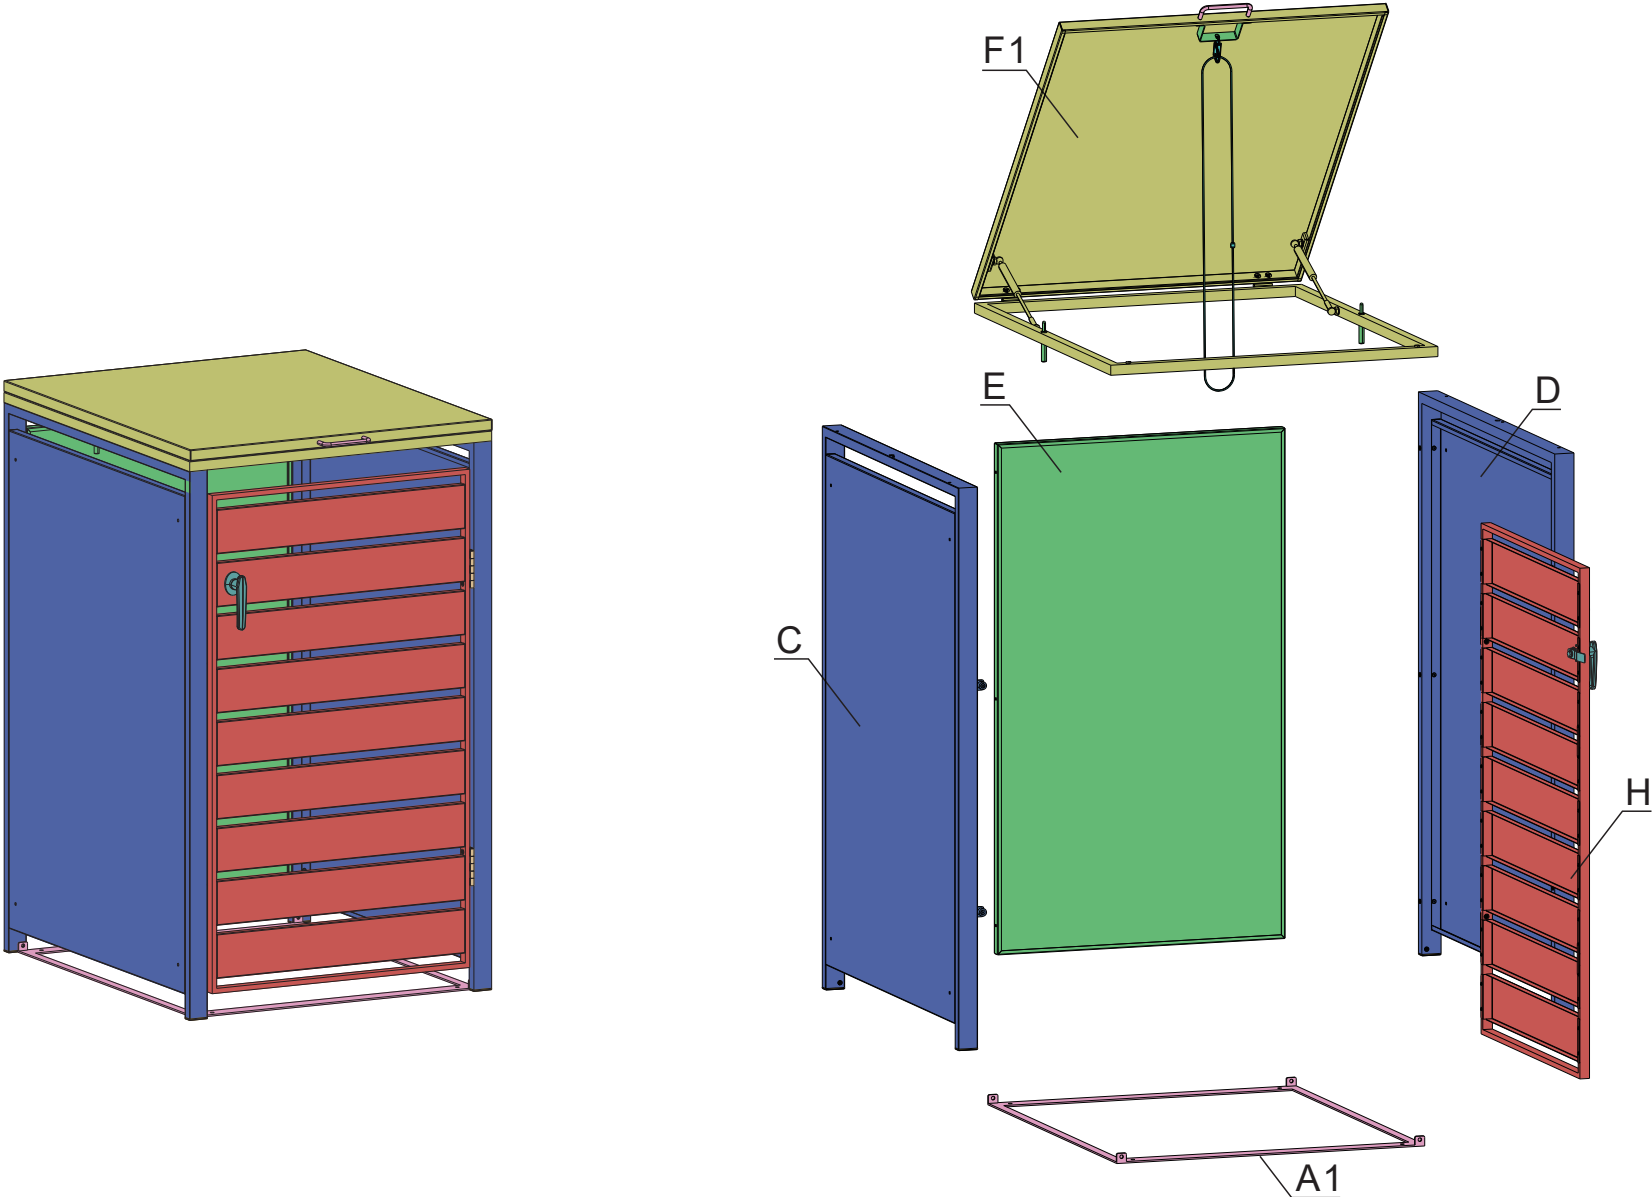

Installation Guide

ECOBLCS – Bin Storage with Lid, Charcoal, Single

ECOBLWS – Bin Storage with Lid, Charcoal and Woodgrain, Single

| | | | | | | |
|-------------------------------------------------------------------------------------------------------|--------------------------------------------------------------------------------------------------------|--------------------------------------------------------------------------------------------|----------------------------------------------------------------------------------------------|----------------------------------------------------------------------------------------------|---------------------------------------------------------------------------------------------------------|--------------------------------------------------------------------------------------------------------|
| A1x1  | Cx1  | Dx1  | Ex1  | F1x1  | | |
| Hx1  | I1x2  | Jx1  | Kx2  | Lx4  | | |
| Mx1  | Nx1  | Ox1  | Px2  | Qx4  | Rx10  M4x10mm | Sx8  M4x20mm |
| Tx6  M4x30mm | Ux16  M4x14mm | Vx1  | Wx4  | Xx4  | Yx1  | Zx1  |

If you want to connect another bin storage please use part S, W and X.

STEP 1

STEP 2

STEP 3

STEP 4

STEP 5

F1x1

Tx6