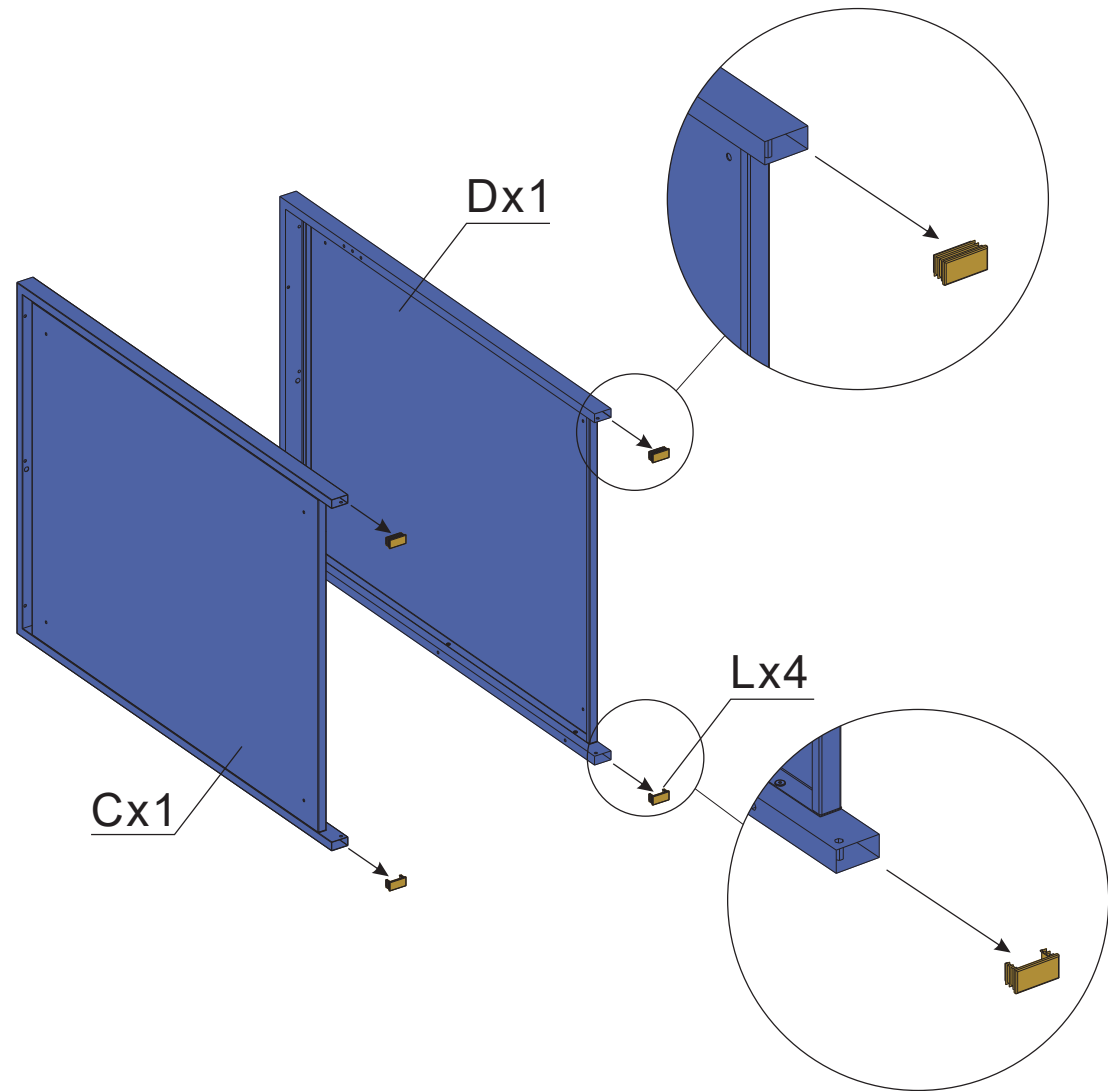

Installation Guide

ECOBLCS – Bin Storage with Lid, Charcoal, Single

ECOBLWS – Bin Storage with Lid, Charcoal and Woodgrain, Single

| | | | | | | |
|-------------------------------------------------------------------------------------------------------|--------------------------------------------------------------------------------------------------------|--------------------------------------------------------------------------------------------|----------------------------------------------------------------------------------------------|----------------------------------------------------------------------------------------------|---------------------------------------------------------------------------------------------------------|--------------------------------------------------------------------------------------------------------|
| A1x1  | Cx1  | Dx1  | Ex1  | F1x1  | | |
| Hx1  | I1x2  | Jx1  | Kx2  | Lx4  | | |
| Mx1  | Nx1  | Ox1  | Px2  | Qx4  | Rx10  M4x10mm | Sx8  M4x20mm |
| Tx6  M4x30mm | Ux16  M4x14mm | Vx1  | Wx4  | Xx4  | Yx1  | Zx1  |

If you want to connect another bin storage please use part S, W and X.

STEP 1

STEP 2

STEP 3

STEP 4

STEP 5

F1x1

Tx6